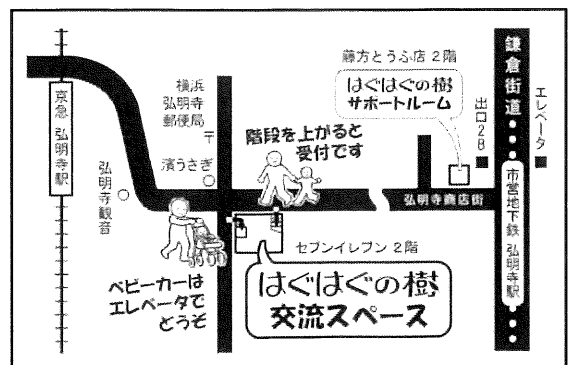

## 南区地域子育て支援拠点 はぐはぐの樹

**交流スペース**:(居場所・相談室・情報コーナー) 9:30～16:00

南区弘明寺町 158 カルム I 2階 TEL: 715-3728  
(京急弘明寺駅より徒歩3分 市営地下鉄弘明寺駅より徒歩4分)

**サポートルーム**:(研修室・事務室)

南区通町 4-115 アイルイン弘明寺 2階 TEL: 720-3655  
(京急弘明寺駅より徒歩7分 市営地下鉄弘明寺駅より徒歩0分)

開館日: 火曜日～土曜日

(ただし、祝休日、月曜日が祝休日の場合その翌日、12月29日～1月3日を除く)

はぐはぐの樹だより 2020年6月号/発行 2020年6月1日 南区地域子育て支援拠点はぐはぐの樹

※「はぐはぐの樹」はNPO法人さくらザウルスが横浜市南区と協働して運営しています。横浜市こども青少年局 671-4157

◆ホームページは  
こちらから→