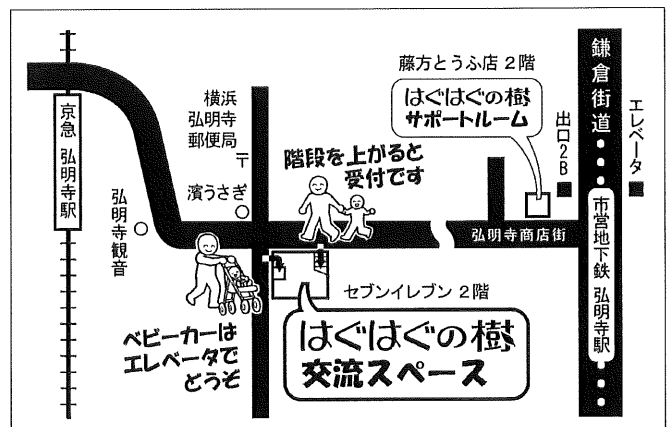

登録カードはそのまま使えます。

\*工事の都合で日程が変わる場合は5月号・ホームページでお知らせします。

### ◆交流スペース内覧会のご案内◆

5月11日(金) 午後1時～4時

5月12日(土) 午前10時～12時

\*はぐはぐの樹利用対象の方は、どなたでもどうぞ。

\*事前予約は不要です。直接お越しください。

# 「はぐはぐの樹 おでかけ広場」

に遊びに来てね!

長年、地域の方々のご協力で開催されてきた「親子で楽しく遊ぼう」事業を、24年度からは、「はぐはぐの樹おでかけ広場」として引き続き行うことになりました。拠点スタッフと子育てサポートシステムコーディネーターが各会場を担当します。

これからも、地域の皆さんとふれあえる温かい居場所にしていきたいと思えます。お気軽にお越しください!