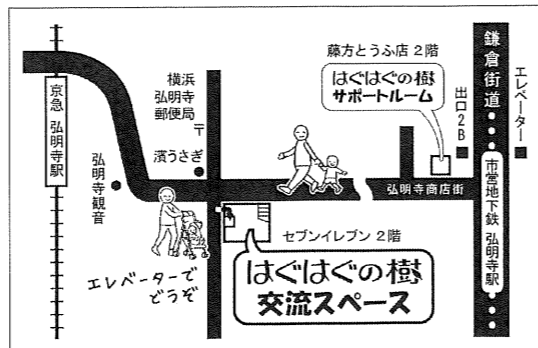

☆7月の入会説明会 各会場 10時30分開始☆

※日時が合わない場合は、個別説明も行っています。

開催日	会場	予約	マップ掲載 ページ
7日(木)	つどいの広場 えの木 (井土ヶ谷上町18-20井土ヶ谷上二町内会館)	要	14
9日(土)	はぐはぐの樹交流スペース		14
12日(火)	さくらザウルス蒔田ひろば (榎町1-1-5 フレア吉原1階)		7
26日(火)	さくらザウルス六ツ川ひろば (六ツ川1-287-7ザ・フランスビル1階)		13

初めての子サポ体験

会員になっているけど、まだお子さんを預けたことがない方を対象に、はぐはぐの樹交流スペースでお子さんを2時間お預かりします。(毎月2組限定、先着順)
利用会員から提供会員に支払う報酬(800円~/時間)のうち、最初の1時間分は事務局が補助します。

料金：2時間800円(土曜日は900円)
日時：水～土曜日、9:45～15:30
この機会にちょっとお子さんを預けてリフレッシュしてみませんか？

予約・問い合わせ：横浜子育てサポートシステム南区支部 TEL: 731-2291

子育て家庭の相談窓口 横浜子育てパートナー

☆7月の出張相談日☆

一人一人の子育てに合わせて制度や施設、地域の支援活動が利用できるように、じっくりとお話を聴いたうえで必要な情報提供や関係機関への案内をしています。相談しやすい方法でどうぞ！

はぐはぐの樹で面談 おでかけ広場で 電話で...

ハローハロー
721-8686
FAX: 715-3815

横浜子育てパートナー
専用ダイヤル

※新型コロナウイルス感染状況により、中止になる場合があります。ホームページでご確認ください。

相談日	サロン名・広場名	会場	対象者	参加費	マップ掲載 ページ
7月5日(火) 10時～12時	子育てサロン カーネーション	六ツ川-TBコミュニティハウス 六ツ川1-267-1	0歳～3歳と 保護者、高齢者	100円	13
7月12日(火) 10時～12時	さくらザウルス 六ツ川ひろば	六ツ川1-287-7 ザ・フランスビル1階	未就学児と 保護者	無料	13
7月27日(水) 10時～11時20分	おでかけ広場 六ツ川スポーツ会館	六ツ川スポーツ会館 (六ツ川2-112-1)	未就学児と 保護者	無料	12

南区地域子育て支援拠点 はぐはぐの樹

交流スペース:(居場所・相談室・情報コーナー) 9:30～16:00
南区弘明寺町158 カルムI 2階 TEL: 715-3728
(京急弘明寺駅より徒歩3分 市営地下鉄弘明寺駅より徒歩4分)

サポートルーム:(研修室・事務室)
南区通町4-115 アイルイン弘明寺2階 TEL: 720-3655
(京急弘明寺駅より徒歩7分 市営地下鉄弘明寺駅より徒歩0分)

開館日: 火曜日～土曜日

(ただし、祝休日、月曜日が祝休日の場合その翌日、12月29日～1月3日を除く)

Instagram

ホームページ

はぐはぐの樹だより 2022年7月号/発行 2022年7月1日 南区地域子育て支援拠点ははぐはぐの樹
※「はぐはぐの樹」はNPO法人さくらザウルスが横浜市南区と協働して運営しています。

横浜市子ども青少年局 671-4157

2022年
7月号

南区地域子育て支援拠点

はぐはぐの樹 だより

はぐはぐの樹は、気軽に立ち寄り、ホッとひと息ついたりおしゃべりしたり、遊んだり、自由に過ごせる居場所です。

再就職応援セミナー

中面の記事
双子・三っ子の会
保育士さんに聞いてみよう 他

マザーズハローワーク横浜の相談員を講師に招き、お子さんを育てながらの仕事探しや働くことにかかる税金、保育園さがしとのタイミング等、最新の情報を聞くことができる講座です。

日時: 8月10日(水) 10時15分～11時15分
対象: 未就学児を子育て中で再就職を考えている方 先着5人
場所: はぐはぐの樹 赤ちゃんひろば
参加費: 無料
申込み: 7月21日(木) 9時30分～
はぐはぐの樹ホームページから
※保育はありません。お子さんと一緒に参加してください。

オンライン 幼稚園説明会・保育園説明会

南区役所の保育・教育コンシェルジュによる説明会を開催します！様々な預け先についての基本説明は「幼稚園説明会」「保育園説明会」とも同じです。「入園までにどんな手続きが必要？スケジュールは？」などの詳細はそれぞれの会でお話しますので、どちらか興味のある説明会にご参加ください。

皆さんからの
事前質問にも
お答えします。

☆幼稚園説明会☆

日時: 7月28日(木) 10時～11時

☆保育園説明会☆

日時: 7月28日(木) 11時30分～12時30分

↑ ※QRコードを読み込むと申込みのGoogleフォームが開きます ↑

対象: 乳幼児を子育て中の方 各先着15人

参加費: 無料。通信費は参加者負担です。

申込み: 7月7日(木) 9時30分～Googleフォームから申込み

ホームページから
も申し込みます！

パパ限定！日曜はぐはぐ

偶数月最初の日曜日は「パパ限定！日曜はぐはぐ」の日です！来所できる養育者は男性のみ。パパとお子さんだけの時間を涼しいはぐはぐの樹でゆっくり過ごしませんか？パパの「はぐはぐデビュー」も大歓迎です！

日時: 8月7日(日) 10時00分～13時00分
※開館しているのはこの時間帯だけです。
対象: 男性の養育者とその子ども18組程度
参加費: 無料
申込み: 不要。直接お越しください
今後の予定
10月2日(日)・12月4日(日)・2023年2月5日(日)