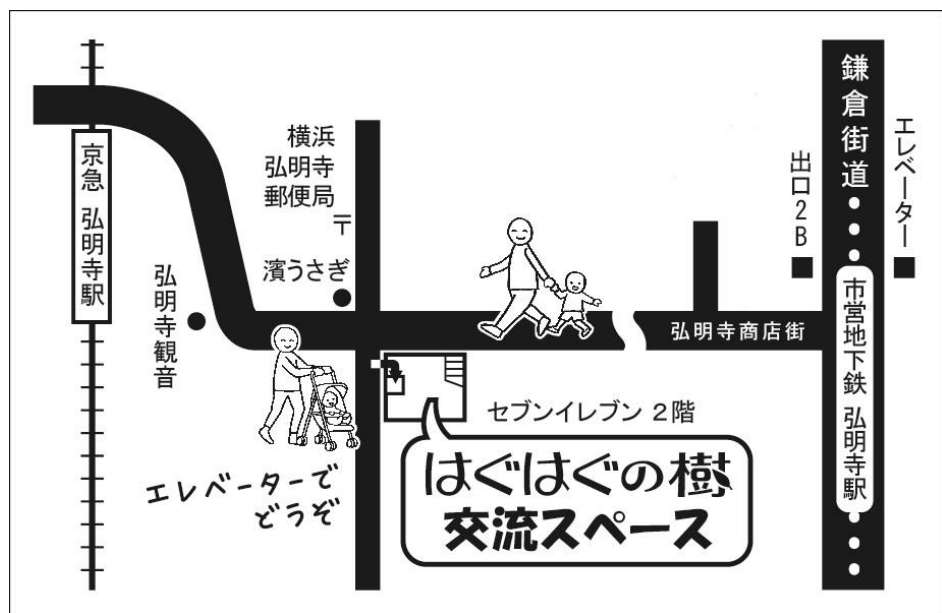

南区地域子育て支援拠点はぐはぐの樹

パパ限定！日曜はぐはぐ

日曜日、パパとお子さんだけではぐはぐの樹に遊びに来ませんか？

来所できる養育者は男性のみ。

パパの「はぐはぐデビュー」も大歓迎です。

日時： 偶数月第一日曜日 10：00～13：00

2024年4/7、6/2、8/4、10/6、12/1

2025年2/2

対象： 男性の養育者とその子ども

参加費： 無料

申込み： 不要。はぐはぐの樹交流スペースにお越しください。

* プログラムの時間帯のみ開館します。

南区地域子育て支援拠点はぐはぐの樹 交流スペース

Tel・Fax:045-715-3728

(火曜～土曜 9：30～16：00)

はぐはぐの樹
ホームページはこちら→

あそびにきてね！

【南区地域子育て支援拠点 はぐはぐの樹 交流スペース】

〒232 - 0067 南区弘明寺158番地 カルム I 2階

TEL&FAX 045-715-3728

京浜急行弘明寺駅 徒歩3分 / 市営地下鉄弘明寺駅 徒歩4分

*専用の駐輪場、駐車場はありません。