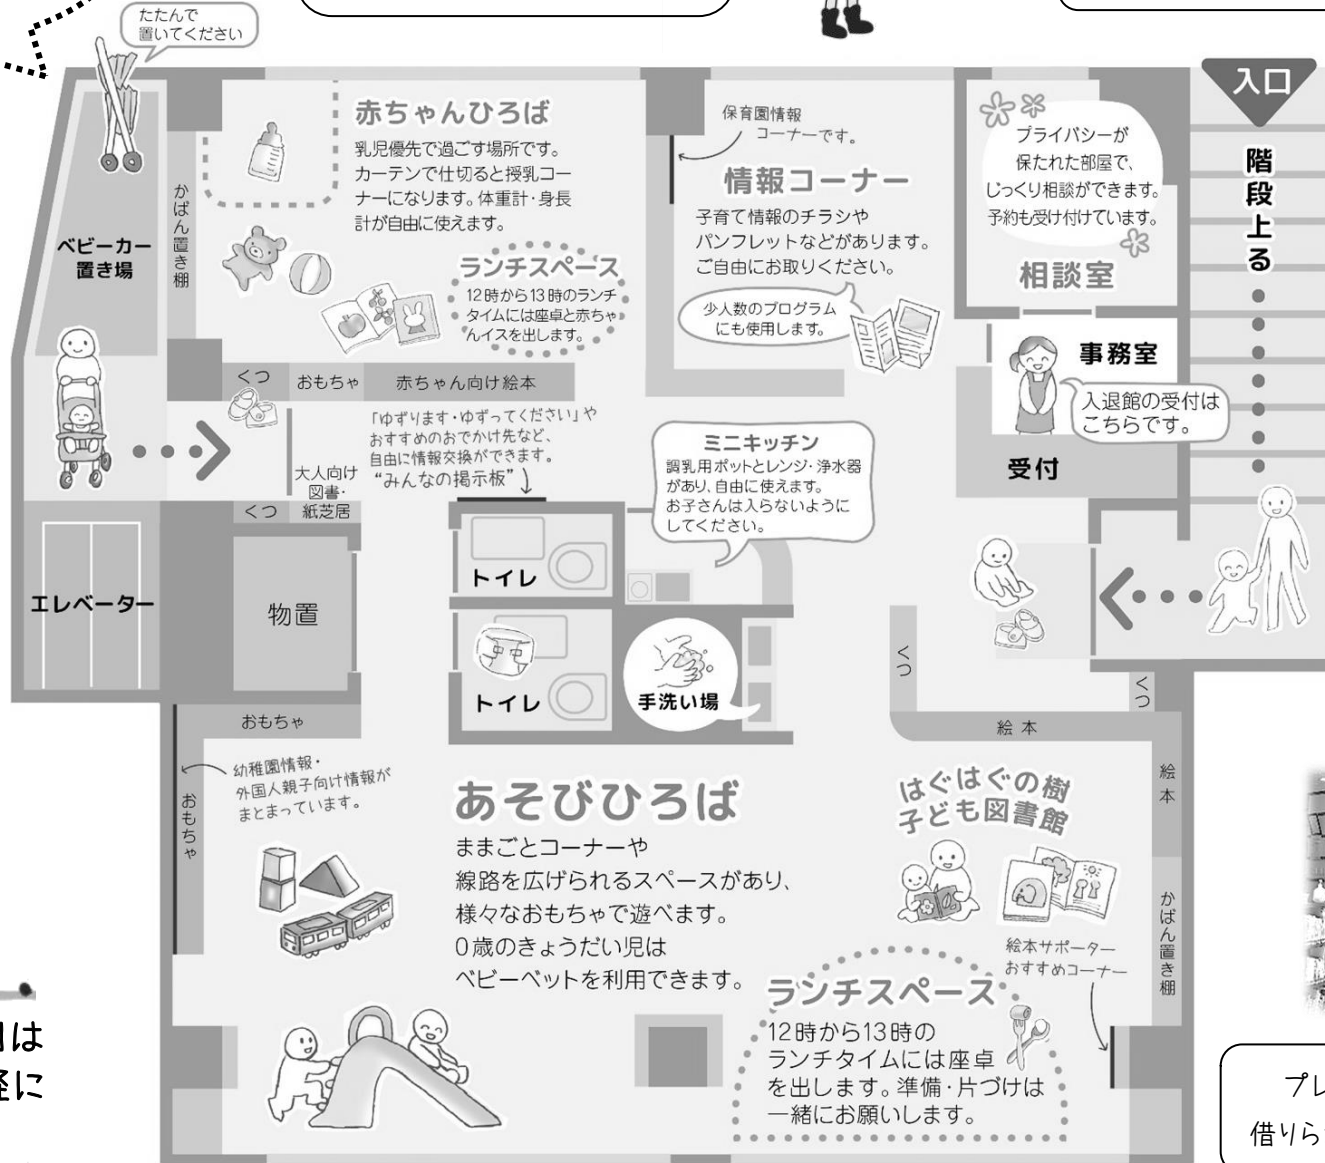

(5月分・1月分は3週間前)

参加費: 無料

プレママ会の日程が合わない方、予約が取れなかった方は…

「沐浴 個別レッスン」をご利用ください！

練習希望日に妊娠7か月以降の方、希望日前月1日から申込できます。

横浜子育てパートナー専用電話(721-8686)にお申し込み下さい。

ご希望をお聞きしながら日程調整します。

はぐはぐの樹って どんなところ？

入館はマンションのエントランスからエレベーターで2階へどうぞ

赤ちゃんひろば

あそびひろば

はぐはぐの樹の見学、利用はいつでもできます。お気軽にお立ち寄りください。

プレママ会 参加者の感想

保育園や地域の情報を得られて良かったです。
予定日が近いプレママさん達とお話できたのも良かったです。

1人で来るのに迷いがありましたが、来てよかったです。色々学ぶことが多かったと感じました。またお世話になると思います。

先輩ママ・パパの体験談はとても参考になりました！

情報コーナー

はぐはぐの樹

子ども図書館

プレママ・プレパパも本を借りられます(2週間3冊まで)