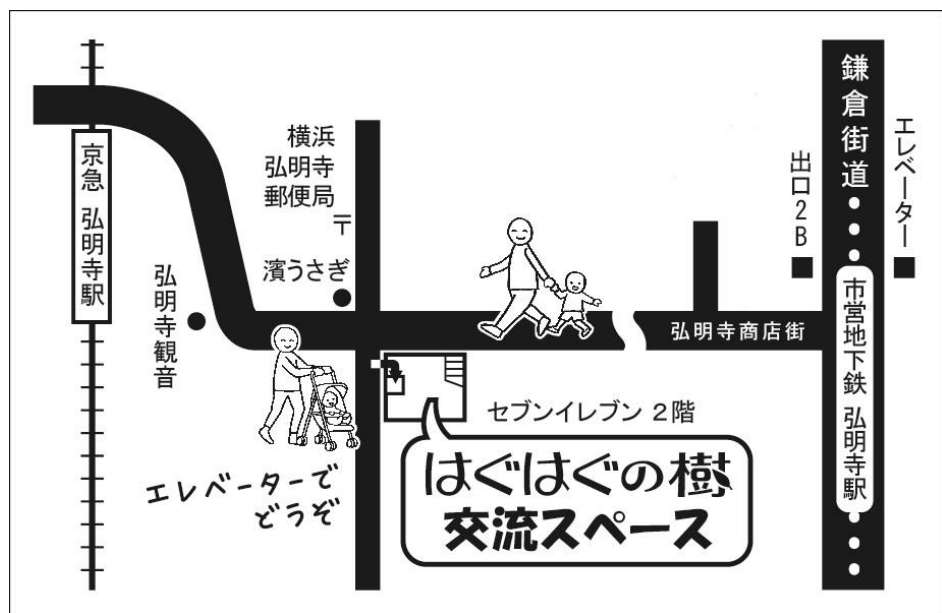

南区地域子育て支援拠点はぐはぐの樹

パパ限定！日曜はぐはぐ

日曜日、パパとお子さんだけではぐはぐの樹に遊びに来ませんか？

来所できる養育者は男性のみ。

パパの「はぐはぐデビュー」も大歓迎です！

日時： 偶数月第一日曜日 10：00～13：00

2023年4/2、6/4、8/6、10/1、12/3

2024年2/4

対象： 男性の養育者とその子ども

定員： 18組程度

参加費： 無料

申込み： 不要。はぐはぐの樹交流スペースにお越しください。

南区地域子育て支援拠点はぐはぐの樹 交流スペース

Tel・Fax:045-715-3728

(火曜～土曜 9：30～16：00)

はぐはぐの樹
ホームページはこちら→

あそびにきてね！

【南区地域子育て支援拠点 はぐはぐの樹 交流スペース】

〒232-0067 南区弘明寺158番地 カルムI 2階

TEL&FAX 045-715-3728

京浜急行弘明寺駅 徒歩3分 / 市営地下鉄弘明寺駅 徒歩4分

*専用の駐輪場、駐車場はありません。