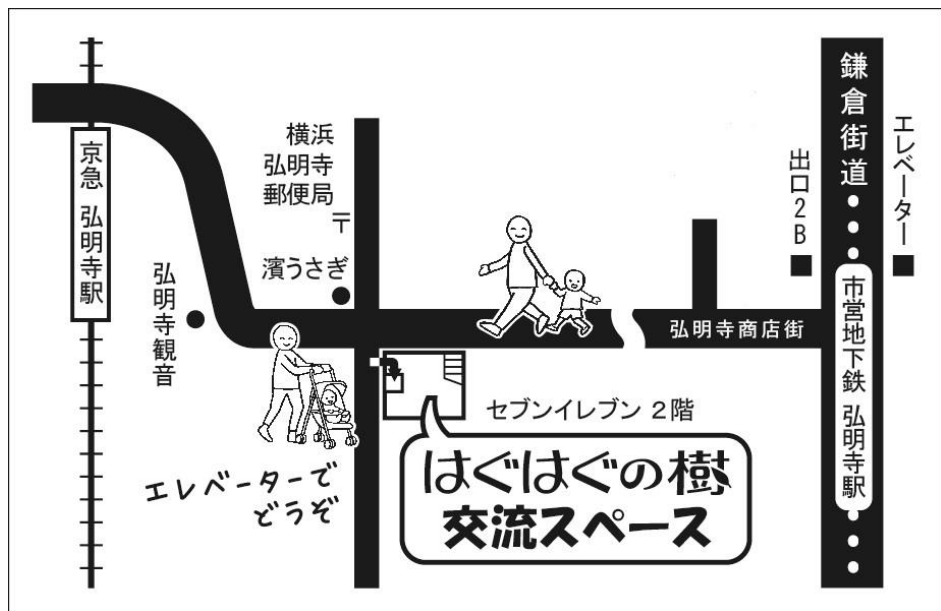

南区地域子育て支援拠点はぐはぐの樹

0歳児はじめましての会

「はぐはぐの樹ってどんなところかな?」「お友だちができたらいいな…」
とされている方のためのプログラムです。

初めての場所はどうしても緊張してしまうものですよね。この機会にはぐ
はぐの樹にあそびに来てみませんか。

日 時：毎月 第三水曜日・第三金曜日 13:30~14:30

※3月の水曜日は祝日の為 3/13(第二水曜日)になります

対 象：初めてはぐはぐの樹を利用する、または数回利用したこと
がある0歳児を育てている方

ホームページは
こちら

Instagram

Follow us!

✿✿✿✿ あそびにきてね！ ✿✿✿✿

【南区地域子育て支援拠点はぐはぐの樹 交流スペース】

〒232 - 0067 南区弘明寺158番地 カルム I 2階

TEL&FAX 045-715-3728

京浜急行弘明寺駅 徒歩3分 / 市営地下鉄弘明寺駅 徒歩4分

*専用の駐輪場、駐車場はありません。