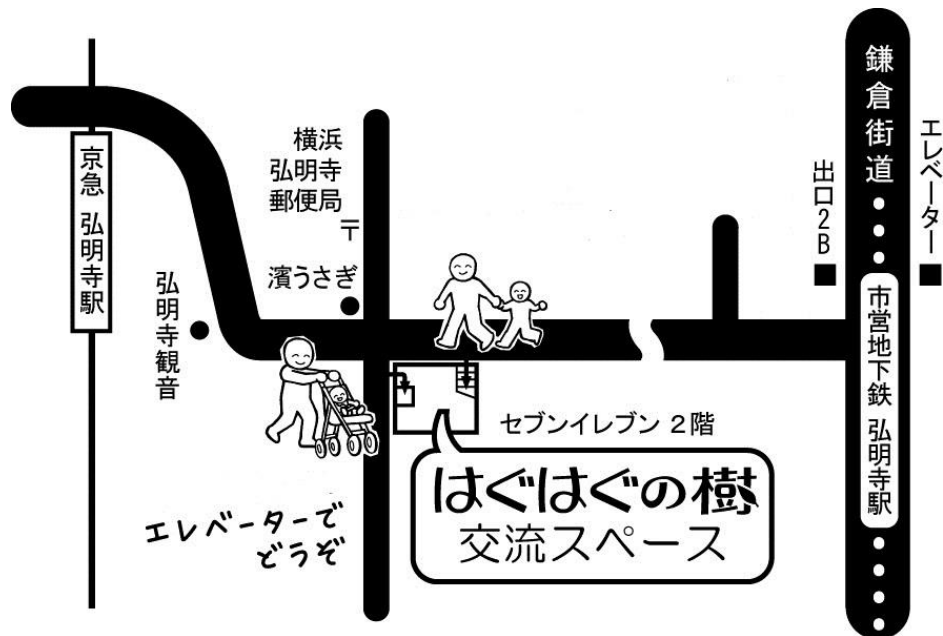

プレママ会

これから赤ちゃんを迎えるみなさん
お気軽にご参加ください！
プレパパもどうぞ！

沐浴の練習
(お湯無し)が
できます！

保育園・幼稚園
おでかけ情報が
いっぱい

先輩ママ、パパから出産や
子育ての経験談！

利用対象: 0歳～未就学児とその養育者
妊娠中の方とその家族、子育て支援に関わる地域の方
開館曜日: 火曜日～土曜日 9:30～16:00
(但し、祝休日、月曜日が祝休日の場合はその翌日、
12月29日～1月3日は休館)

2023 年度開催日:

4月1日(土)	5月6日(土)	6月3日(土)
7月1日(土)	8月5日(土)	9月2日(土)
10月7日(土)	11月4日(土)	12月2日(土)
1月6日(土)	2月3日(土)	3月2日(土)

時間: 14時00分～15時15分
会場: 南区地域子育て支援拠点 はぐはぐの樹 (裏面地図参照)
対象: 第1子妊娠中の人4人(先着)
申込: 電話(045-715-3728)または来所にて受付
申し込み開始は、開催日の2週間前の日、9時30分から。
(1月分は3週間前)
参加費: 無料

はぐはぐの樹って どんなところ？

入館はマンションのエントランス
からエレベーターで2階へどうぞ

赤ちゃんひろば

プレママ会 参加者の感想

育児に関するチラシ等の情報を得られて良かったです。予定日が近いプレママさん達とお話できたのも良かったです。

1人で来るのに迷いがありましたが、来てよかったです。色々学ぶことが多かったと感じました。またお世話になると思います。

先輩ママ・パパの体験談はとても参考になりました！

情報コーナー

あそびひろば

はぐはぐの樹 子ども図書館

プレママ・プレパパも本を借りられます(2週間3冊まで)

はぐはぐの樹の見学、利用はいつでもできます。お気軽にお立ち寄りください。