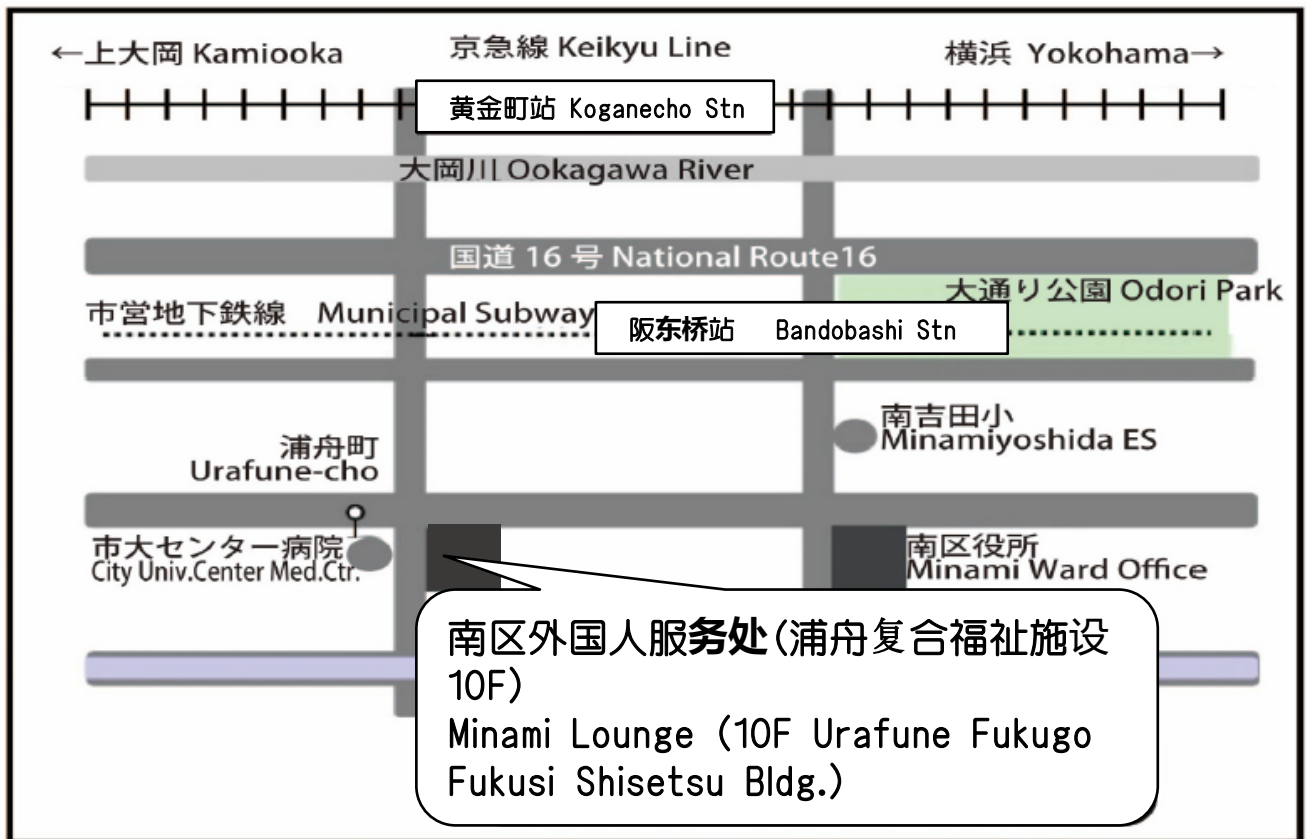

对象：在日本育儿的外国人 预约制 8组

\*可以带幼儿一起参加交流会

申请方法：给 南区外国人服务处

打电话（045-232-9544）

或发传真（045-242-0897）

也可以直接来馆内申请

\*背面有申请栏

此项目是由南区育儿支援据点一はぐはぐの樹和南区外国人服务处联合举办。

# ★场所指南

〒232-0024

横滨市南区浦舟町3-46 浦舟复合福祉施設10楼 南区外国人服务处

## ★交通指南

市营地下铁线: 「阪东桥」站下车 由第4出口步行5分钟(400米)

京滨急行: 「黄金町」站下车步行10分钟(700米)

市营公交: 68·102·158系统 「浦舟町」站下车步行1分钟(60米)

京急公交: 110系统 「浦舟町」站下车步行1分钟(60米)

FAX 记入栏 (045-242-0897)

参加者姓名		幼儿的姓名和年龄	( 岁 月)
居住区	区	电话号码	