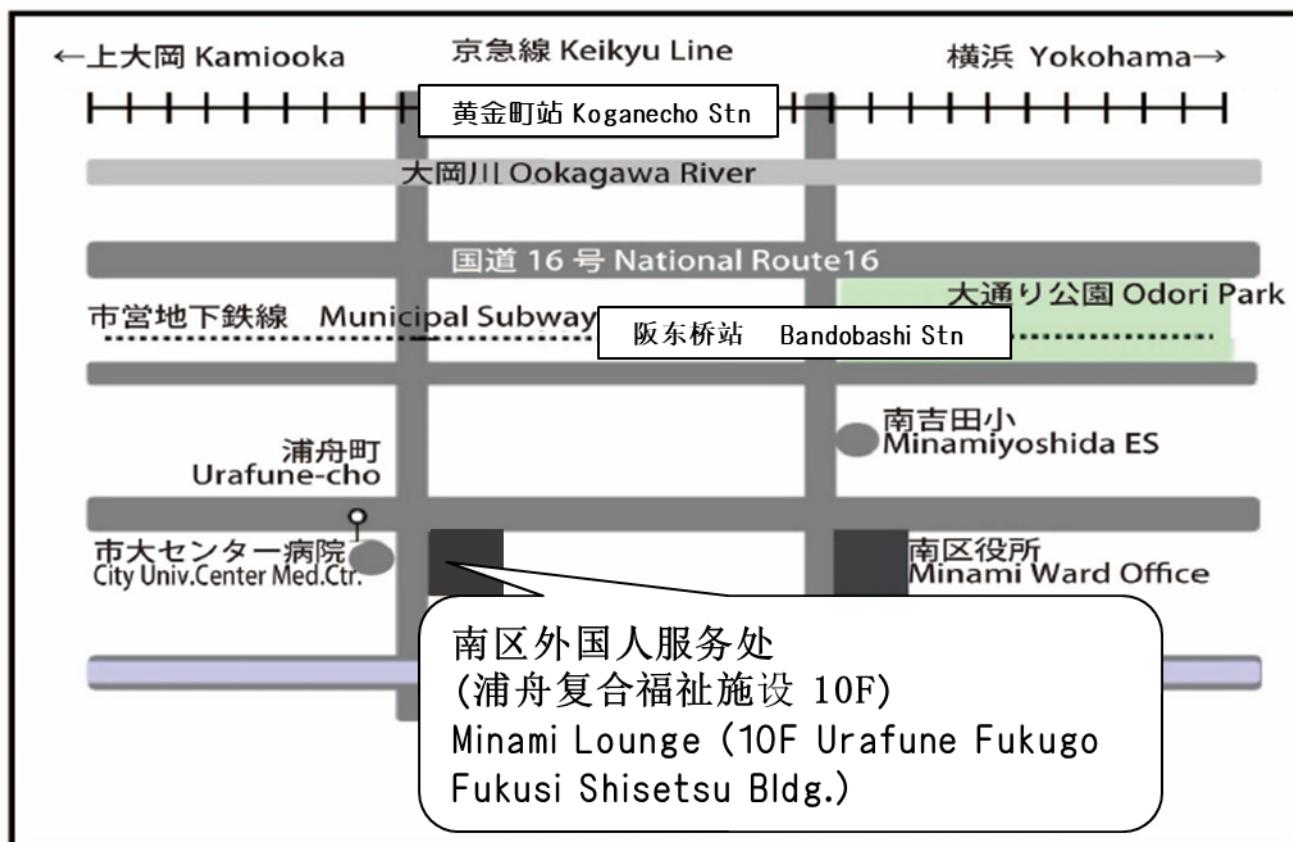

★地 图

〒232-0024

横滨市南区浦舟町 3-46 浦舟复合福祉施設 10 楼 南区外国人服务处
电话 (045-232-9544) 传真 (045-242-0897)

★交通指南

市营地下铁：「阪东桥」站下车 由第 4 出口步行 5 分钟 (400 米)

京滨急行：「黄金町」站下车步行 10 分钟 (700 米)

市营公交：68·102·158 系统 「浦舟町」站下车步行 1 分钟 (60 米)

京急公交：110 系统 「浦舟町」站下车步行 1 分钟 (60 米)